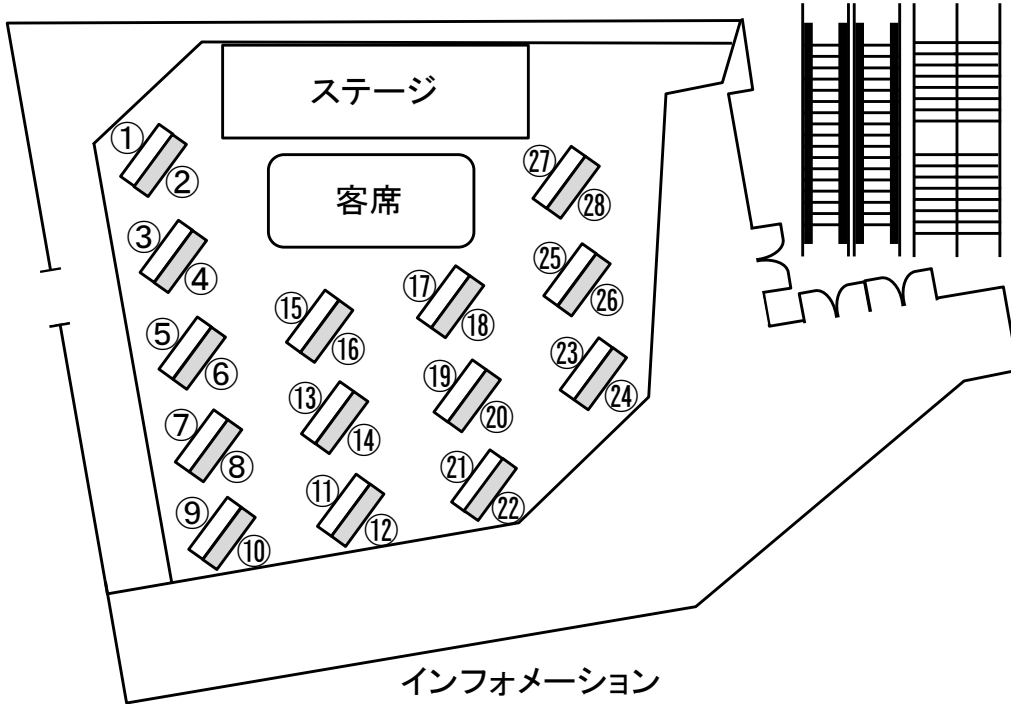

ステージ発表の部

番号	学校名	テーマ
①	県立多可高等学校・県立北はりま特別支援学校	多可高校と北はりま特別支援学校の交流及び共同学習
②	県立赤穂高等学校	古代のオーケストラ ～雅楽の伝わった道～
③	県立加古川東高等学校	加古川東高校 自然科学部 化学班による“サイエンスショー”

あかし市民広場

JR・山陽明石駅 ↑