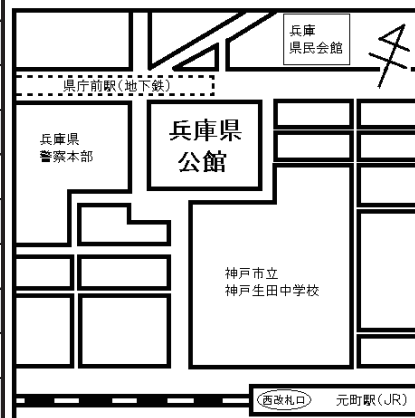

[地図]

運営協力校: 県立星陵高等学校、県立兵庫工業高等学校、県立姫路工業高等学校、県立赤穂高等学校(定時制)