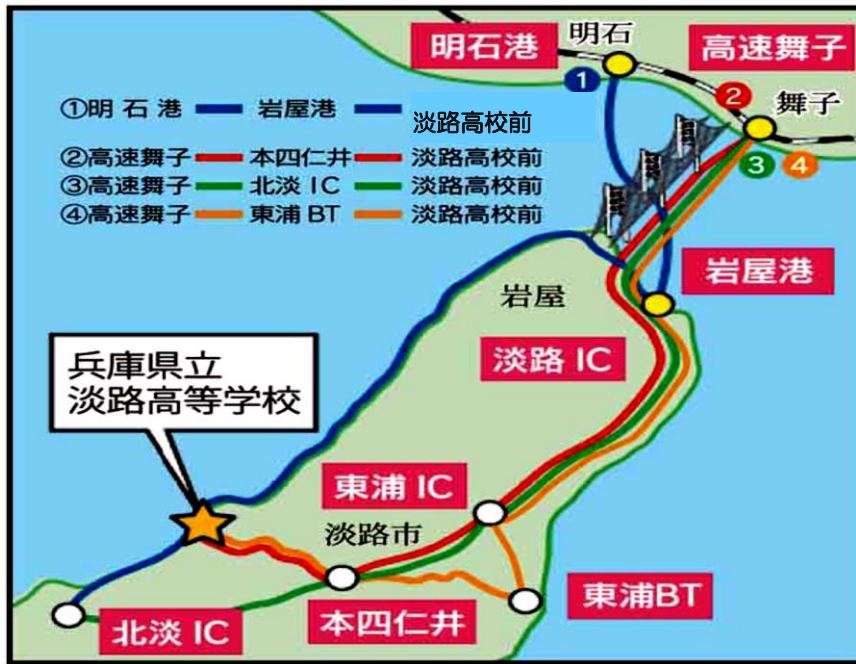

#### ② 登校：7:08 「福良」発のバスがあります。

- ・このバスは、「淡路高校前」まで行きません。
- ・このバスは、「北淡IC」8:05に、停車します。
- ・8:17【北淡一宮線・コミュバス】に乗り換えてください。

#### ③ 下校：16:05【北淡一宮線・コミュバス】があります。

- ・このバスは、「北淡IC」16:13に、停車します。
- ・16:15【淡路交通】に乗り換えてください。

#### ④ 下校時の【淡路交通】は、「陸の港西淡」に停車しない便もあります。

◆ 島外生 登校時 10月1日以降 バス乗り継ぎ表 ◆

●神戸・明石方面から（コミュニティバス）

①	淡路ジェパライン 明石港 7:20 発	▶	淡路ジェパライン 岩屋港 7:33 着	▶	岩屋ポートターミナル 東回り 7:39 発	▶	淡路高校 正門前 8:23 着
				▶	岩屋ポートターミナル 西回り 7:39 発	▶	淡路高校 正門前 8:09 着
②	高速舞子 (淡路交通) 7:55 発	▶	本四仁井 (淡路交通) 8:10 着	▶	本四仁井高速バス 停前 東回り 8:15 発	▶	淡路高校 正門前 8:23 着
③	高速舞子 (淡路交通) 7:40 発	▶	北淡 IC (淡路交通) 8:00 着	▶	北淡インターチェンジ 北淡一宮線 8:17 発	▶	淡路高校前 8:25 着
④	高速舞子 (本四海峡バス) 7:30 発	▶	東浦 BT (本四海峡バス) 7:58 着	▶	東浦バスターミナル 東回り 8:03 発	▶	淡路高校 正門前 8:23 着