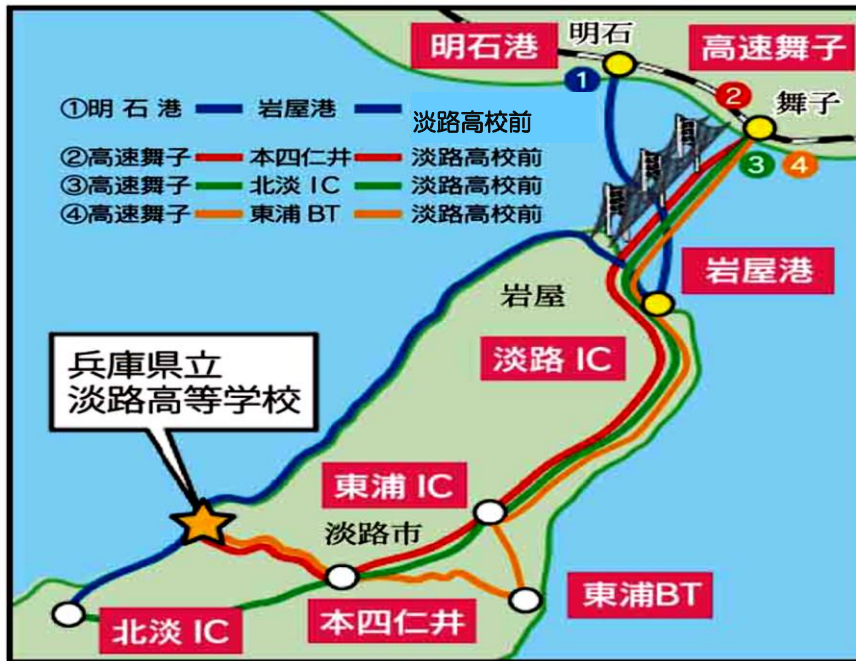

#### ④ 下校時の【淡路交通】は、「陸の港西淡」に停車しない便もあります。

◆ 島外生 登校時 10月1日以降 バス乗り継ぎ表 ◆

●神戸・明石方面から（コミュニティバス）

①	淡路ジェパライン 明石港 7:20 発	▶	淡路ジェパライン 岩屋港 7:33 着	▶	岩屋ポートターミナル 東回り 7:39 発	▶	淡路高校 正門前 8:23 着
				▶	岩屋ポートターミナル 西回り 7:39 発	▶	淡路高校 正門前 8:09 着
②	高速舞子 (淡路交通) 7:55 発	▶	本四仁井 (淡路交通) 8:10 着	▶	本四仁井高速バス 停前 東回り 8:15 発	▶	淡路高校 正門前 8:23 着
③	高速舞子 (淡路交通) 7:40 発	▶	北淡 IC (淡路交通) 8:00 着	▶	北淡インターチェンジ 北淡一宮線 8:17 発	▶	淡路高校前 8:25 着
④	高速舞子 (本四海峡バス) 7:30 発	▶	東浦 BT (本四海峡バス) 7:58 着	▶	東浦バスターミナル 東回り 8:03 発	▶	淡路高校 正門前 8:23 着

◆ 島外生 登校時 10月1日以降 バス乗り継ぎ表 ◆

◆ 島外生 下校時 10月1日以降 バス乗り継ぎ表 ◆

●神戸・明石方面へ（コミュニティバス）

①	淡路高校 正門前 東回り 16:01 発	▶	岩屋バスターミナル 東回り 16:31 着	▶	淡路ジェイパライン 岩屋港 16:40 発	▶	淡路ジェイパライン 明石港 16:53 着
	淡路高校 正門前 西回り 16:07 発	▶	岩屋バスターミナル 西回り 16:51 着	▶	淡路ジェイパライン 岩屋港 17:00 発	▶	淡路ジェイパライン 明石港 17:13 着
②	淡路高校 正門前 西回り 16:07 発	▶	本四仁井高速バス停前 西回り 16:15 着	▶	本四仁井 (神姫バス) 16:51 発	▶	高速舞子 (神姫バス) 17:05 着
③	淡路高校前(北 淡一宮線) 16:05 発	▶	北淡インターチェンジ (北淡一宮線) 16:13 発	▶	北淡インターチェンジ (山陽バス) 16:25 発	▶	高速舞子 (神姫バス) 16:46 着
④	淡路高校 正門前 西回り 16:07 発	▶	東浦バスターミナル 西回り 16:32 着	▶	東浦バスターミナル (本四海峡) 16:35 発	▶	高速舞子 (本四海峡) 17:01 着

◆ 島外生 下校時 10月1日以降 バス乗り継ぎ表 ◆

◆ 島内生 登校時 10月1日以降 バス乗り継ぎ表 ◆

● 「津名港ターミナル」から（コミュニティバス）

⑤	津名港ターミナル (東浦津名線) 7:19 発	▶	東浦バスターミナル (東浦津名線) 7:55 着	▶	東浦バスターミナル (東回り) 8:03 発	▶	淡路高校正門前 8:23 着
---	-------------------------------	---	--------------------------------	---	------------------------------	---	-------------------