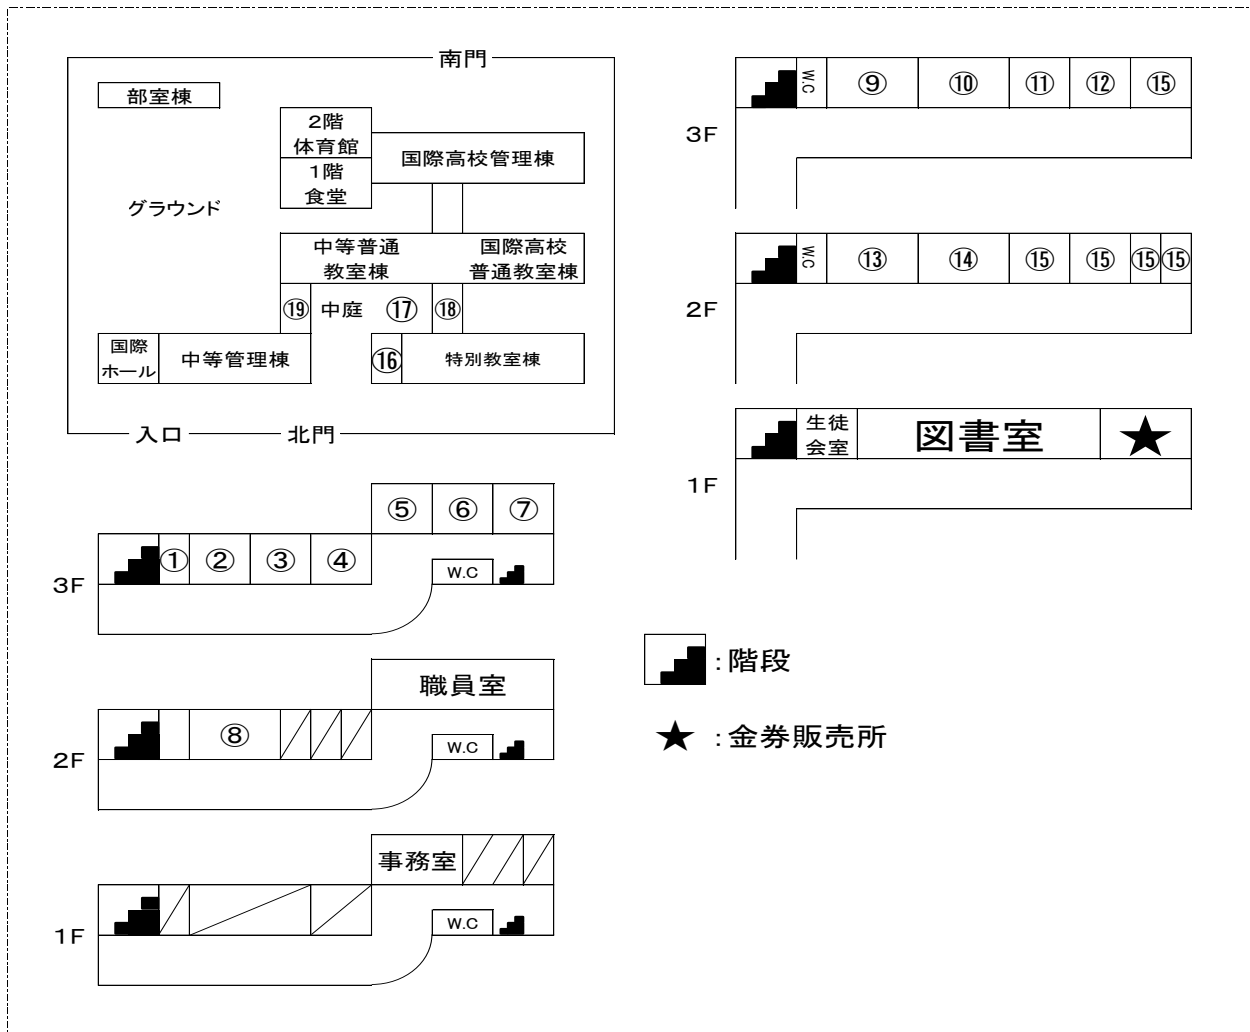

# 舞台スケジュール

【6月15日(土)】

@体育館

9:30～10:00 2年生舞台  
10:10～10:40 4年次舞台  
10:50～11:20 6年次舞台

12:20～12:50 邦楽部  
13:00～13:30 コーラス部  
13:40～14:10 吹奏楽部

@中庭

11:30～12:00 Googly Gals (歌)  
12:30～13:00 弾き語り LIVE (弾き語り)  
13:30～14:00 TOROPICAAANA (ダンス)

# 校内 MAP