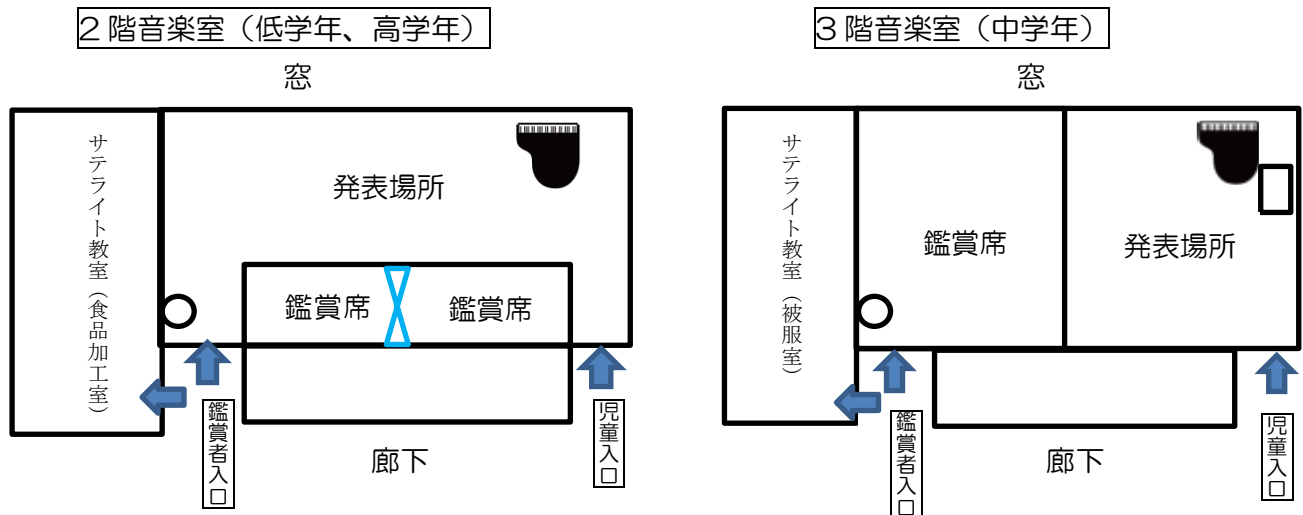

## 平成 31 年度 第 4 回 芦特祭 (小学部) について

今年の芦特祭も小学部は音楽室での発表を行います。音楽室の隣の教室にサテライトのテレビを用意しています。子どもたちの元気いっぱいの演技に、あたたかいご声援よろしくお願い致します。

1. 日時 令和元年 12 月 7 日 (土) 13:00 下校 (弁当日)

### 2 階音楽室

鑑賞者入場時間	演技時間	学年	タイトル
9:30~9:45	9:50~10:10	低学年	21人のぐるぐるきせつ
10:50~11:05	11:10~11:30	高学年	10周年!おめでとう★

### 3 階音楽室

鑑賞者入場時間	演技時間	学年	タイトル
10:10~10:25	10:30~10:50	中学年	カメのえんそく

2. 会場図

3. お知らせとお願い

☆会場の入口付近に、会場係がおりますので、案内に従ってご入場ください。

☆鑑賞席のスペースが限られているため、混雑が予想されます。発表学年の保護者が音楽室内でご覧いただけるよう、入場は当該学年の保護者優先とさせていただきます。また、今年も「鑑賞者入場時間」を設定しております。演技開始5分前までに鑑賞席についていただきますよう、ご協力お願い致します。

☆音楽室内に入りきれなかった方や、時間内に入場できなかった方は、隣の「サテライト教室」(2階:食品加工室、3階:被服室)にて、大型テレビでの中継を行いますので、そちらでご覧ください。

☆鑑賞席は、前方列が床に座る、その後ろが丸イス(優先席)、最後列が立ち見とさせていただきます。

☆音楽室へは、入り口で履き物を脱いでお入りください。お手数ですが、履き物は袋等をご用意の上、各自でお持ちください。

☆スペースが狭く、また子どもたちとの距離が近いため、写真撮影のための三脚の設置や、フラッシュの使用はご遠慮ください。