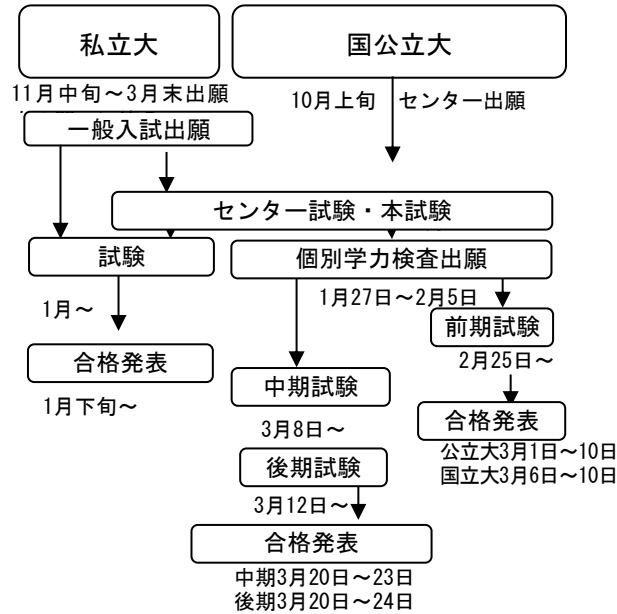

2020年入試スケジュール

がんばれ
受験生!