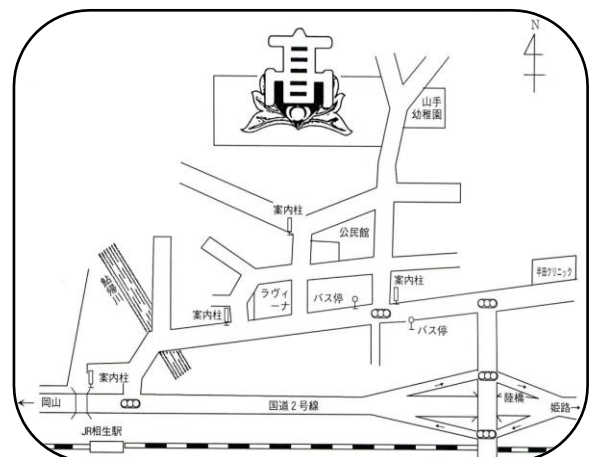

兵庫県立相生高等学校

秋 季

オープン・ハイスクール

11月10日(土)

9:20~12:00 (受付9:00~)

内容：県立相生高校の学校紹介、入試説明、土曜講座見学、校内見学

場所：県立相生高校 (0791-23-0800)

●申込は中学校をとおしてお願いします。

相高キャラクター あい丸

J R山陽本線 相生駅より徒歩 9 分