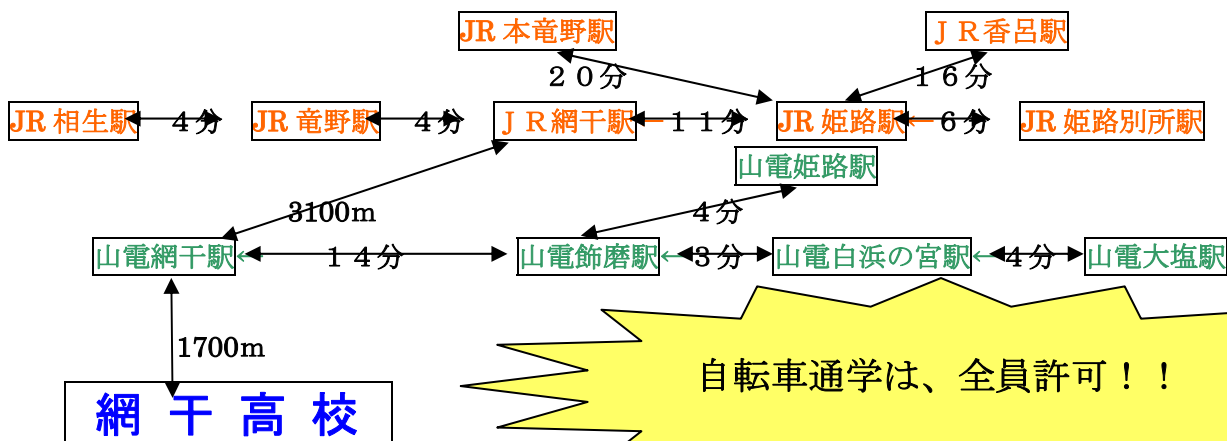

兵庫県立網干高等学校

こころ豊かで自立した人づくり

校訓： 創造 友愛 清浄

〒671-1286 姫路市網干区新在家 259-1
Tel 079-274-2012
Fax 079-274-2015

交換留学（平成27年度実施予定）
オーストラリア・パース市
姉妹校：ウッドベール高校

JR・山陽電鉄によるかかる時間

自転車通学は、全員許可！！

平成27年度 在籍生徒の出身中学校 (30校)