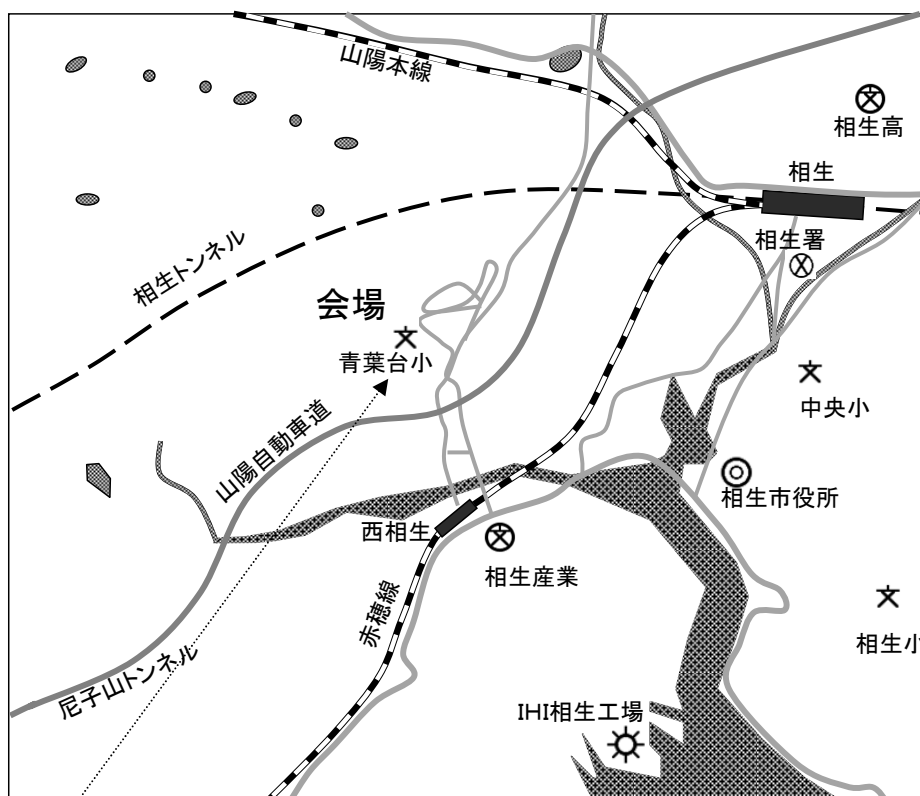

## 小・中・高等学校 情報モラル教育の授業実践研究講座（第3回）会場案内

- 1 場 所 相生市立青葉台小学校  
〒 678-0064 相生市青葉台1-1  
TEL 0791-22-7158

- ※ JR赤穂線西相生駅下車北1000m  
※ 神姫バス青葉台小学校前停留所下車北西100m

### バスの利用について

神姫バスJR相生駅前2番のりばから緑ヶ丘経由「車庫前行き」に乗車、ただし、始発が相生駅前発 9:40 青葉台小学校前着 9:54となっており、バスを利用して来られる場合は、事前に県立教育研修所 坂本までお知らせください。

## 2 会場案内図

☆ 詳しい学校周辺の地図は、青葉台小学校ホームページ（「学校の地図」→「地図のページへ」）をご覧ください。

URL: 【<http://www.city.aioi.hyogo.jp/gakkou/aobadaishou/index.htm>】