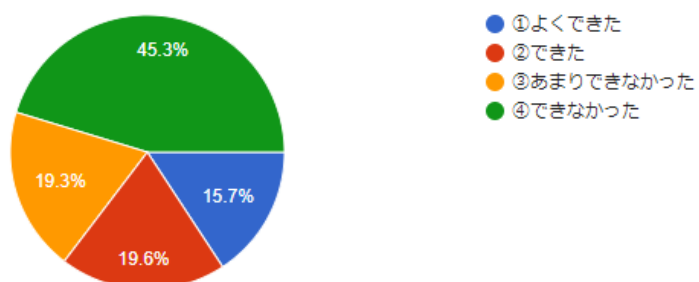

## 令和5年度学校評価アンケート

年次

362 件の回答

 コピー

1 「青雲通信」などの定期的な発行物や学校HPは役立っていると思いますか。

362 件の回答

 コピー

2 学校行事や文化祭・クリーン作戦などに参加できましたか。

362 件の回答

 コピー

3 禁煙指導や校内巡視を通して安全な学校づくりが進められていると思いますか。

[コピー](#)

362 件の回答

4 キャンパスカウンセラーがいろいろな相談にのってくれることを知っていますか。

[コピー](#)

362 件の回答