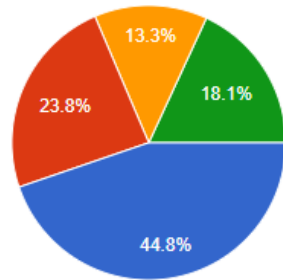

5 「進路のしおり」を読んでいますか。【毎回読んでいる・読んだことがあると答えた人 ⇒6-1へ 読んだことがない・「進路のしおり」を知らないと答えた人 ⇒6-2へ】

[コピー](#)

362 件の回答

6-1 「進路のしおり」を読んで、働くことの大切さや仕事の探し方が分かりましたか。

コピー

286 件の回答

- ①とても分かった
- ②分かった
- ③あまり分からない
- ④分からない

6-2 読まなかったor知らなかった理由は何ですか。

コピー

105 件の回答

- ①興味がない
- ②興味はあるがまだ関係ない
- ③どれが「進路のしおり」が分からなかった
- ④その他

7 青雲高校に進路指導室があることを知っていますか。

コピー

362 件の回答

- ①知っている
- ②知らない

8 災害が発生したときの、校内の避難経路を知っていますか。