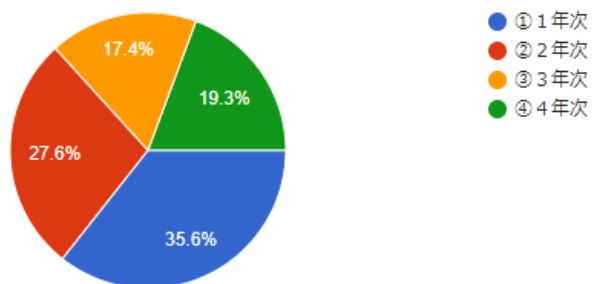

## 令和5年度学校評価アンケート

年次

362 件の回答

 コピー

1 「青雲通信」などの定期的な発行物や学校HPは役立っていると思いますか。

362 件の回答

 コピー

2 学校行事や文化祭・クリーン作戦などに参加できましたか。