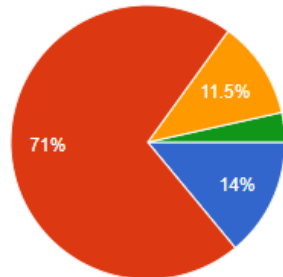

362 件の回答

 コピー

3 禁煙指導や校内巡視を通して安全な学校づくりが進められていると思いますか。

[コピー](#)

362 件の回答

4 キャンパスカウンセラーがいろいろな相談にのってくれることを知っていますか。

[コピー](#)

362 件の回答

5 「進路のしおり」を読んでいますか。【毎回読んでいる・読んだことがあると答えた人 ⇒6-1へ 読んだことがない・「進路のしおり」を知らないと答えた人 ⇒6-2へ】

[コピー](#)

362 件の回答

6-1 「進路のしおり」を読んで、働くことの大切さや仕事の探し方が分かりましたか。

コピー

286 件の回答

- ①とても分かった
- ②分かった
- ③あまり分からない
- ④分からない

6-2 読まなかったor知らなかった理由は何ですか。

コピー

105 件の回答

- ①興味がない
- ②興味はあるがまだ関係ない
- ③どれが「進路のしおり」が分からなかった
- ④その他

7 青雲高校に進路指導室があることを知っていますか。

コピー

362 件の回答

- ①知っている
- ②知らない

8 災害が発生したときの、校内の避難経路を知っていますか。