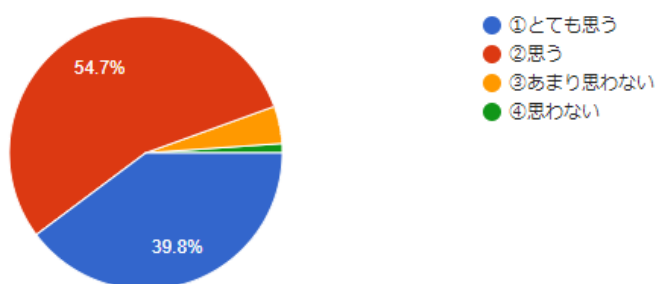

## 令和5年度学校評価アンケート

年次

362 件の回答

 コピー

1 「青雲通信」などの定期的な発行物や学校HPは役立っていると思いますか。

362 件の回答

 コピー

2 学校行事や文化祭・クリーン作戦などに参加できましたか。

362 件の回答

 コピー

3 禁煙指導や校内巡視を通して安全な学校づくりが進められていると思いますか。

[コピー](#)

362 件の回答

4 キャンパスカウンセラーがいろいろな相談にのってくれることを知っていますか。

[コピー](#)

362 件の回答