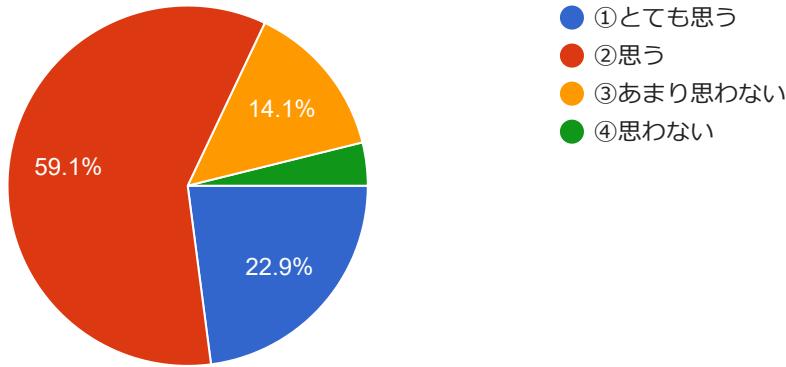

年次

コピー

362 件の回答

1 「青雲通信」などの定期的な発行物や学校HPは役立っていると思いますか。

コピー

362 件の回答

2 学校行事や文化祭・クリーン作戦などに参加できましたか。

コピー

362 件の回答

3 禁煙指導や校内巡視を通して安全な学校づくりが進められていると思いますか。

コピー

362 件の回答

4 キャンパスカウンセラーがいろいろな相談にのってくれることを知っていますか。

コピー

362 件の回答

5 「進路のしおり」を読んでいますか。【毎回読んでいる・読んだことがあると答えた人 ⇒6-1へ 読んだことがない・「進路のしおり」を知らないと答えた人 ⇒6-2へ】