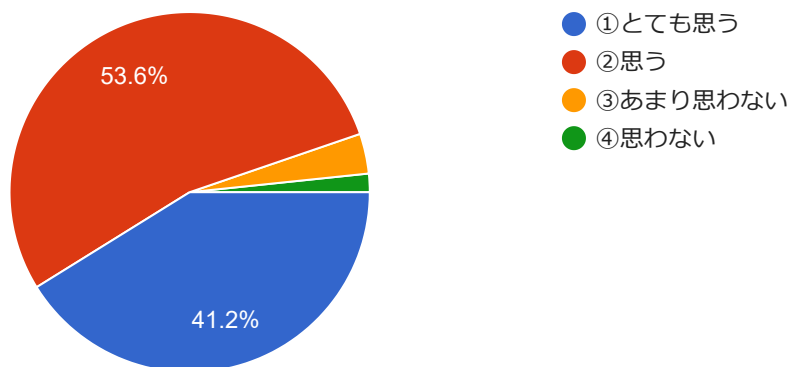

年次

コピー

362 件の回答

1 「青雲通信」などの定期的な発行物や学校HPは役立っていると思いますか。

コピー

362 件の回答

2 学校行事や文化祭・クリーン作戦などに参加できましたか。

コピー

362 件の回答

3 禁煙指導や校内巡視を通して安全な学校づくりが進められていると思いますか。

コピー

362 件の回答

4 キャンパスカウンセラーがいろいろな相談にのってくれることを知っていますか。

コピー

362 件の回答

5 「進路のしおり」を読んでいますか。【毎回読んでいる・読んだことがあると答えた人 ⇒6-1へ 読んだことがない・「進路のしおり」を知らないと答えた人 ⇒6-2へ】