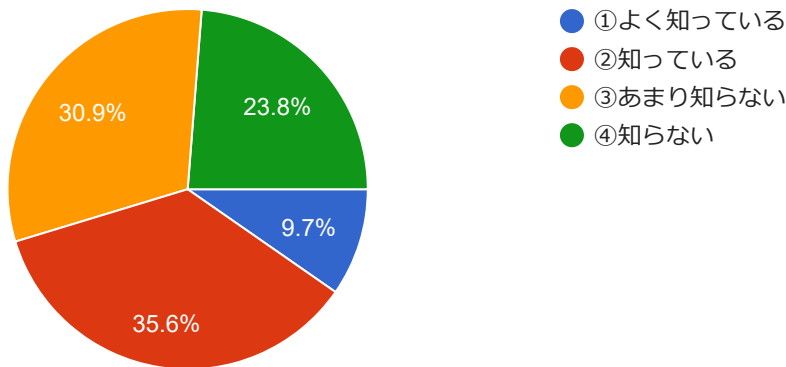

362 件の回答

3 禁煙指導や校内巡視を通して安全な学校づくりが進められていると思いますか。

コピー

362 件の回答

4 キャンパスカウンセラーがいろいろな相談にのってくれることを知っていますか。

コピー

362 件の回答

5 「進路のしおり」を読んでいますか。【毎回読んでいる・読んだことがあると答えた人 ⇒6-1へ 読んだことがない・「進路のしおり」を知らないと答えた人 ⇒6-2へ】