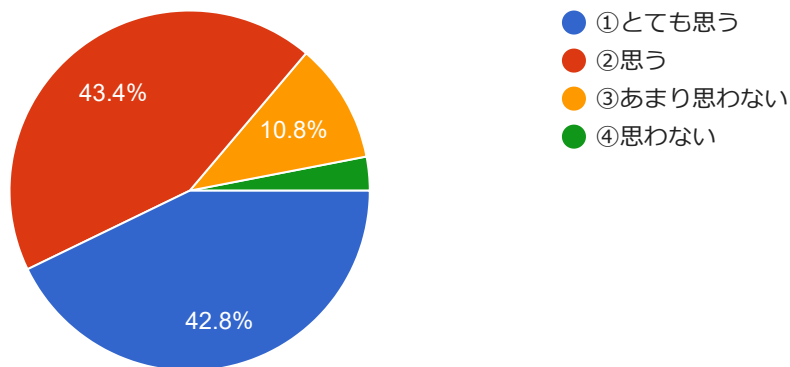

12 今年度のHRでの人権学習は役に立ったと思いますか。

コピー

362 件の回答

13 Seiun Web School (インターネット上のRS個人票など) や青雲eラーニングは使いやすいと思いますか。

コ
ピ
ー

362 件の回答

このコンテンツは Google が作成または承認したものではありません。 [不正行為の報告](#) - [利用規約](#) - [プライバシーポリシー](#)

Google フォーム