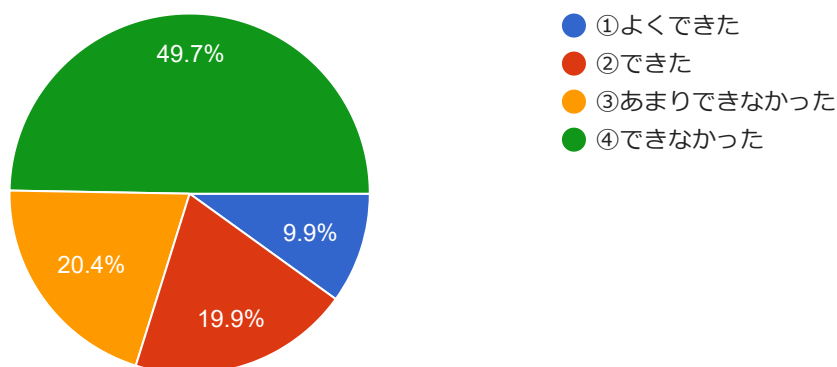

年次

コピー

362 件の回答

1 「青雲通信」などの定期的な発行物や学校HPは役立っていると思いますか。

コピー

362 件の回答

2 学校行事や文化祭・クリーン作戦などに参加できましたか。

コピー

362 件の回答

3 禁煙指導や校内巡視を通して安全な学校づくりが進められていると思いますか。

コピー

362 件の回答

4 キャンパスカウンセラーがいろいろな相談にのってくれることを知っていますか。

コピー

362 件の回答

5 「進路のしおり」を読んでいますか。【毎回読んでいる・読んだことがあると答えた人 ⇒6-1へ 読んだことがない・「進路のしおり」を知らないと答えた人 ⇒6-2へ】