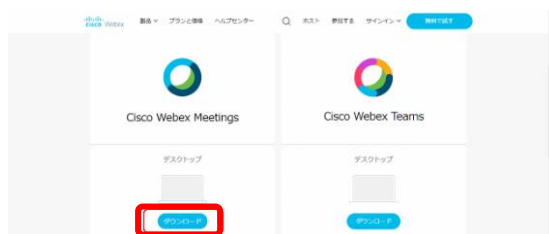

□受講までの流れ

1. 市ホームページ申込フォームより参加申し込みをしてください。
  ※チラシ表面にある二次元コードより申込フォームに入れます。
2. 講座約1週間前に参加通知メールを健やか育成課より申込みをされた方全員に送付します。
  メールに添付の「参加通知文」の内容を必ずご確認ください。また、通知文を確認いただいた後、必要事項を記入し、メールに返信をお願いいたします。
3. Web会議システム「Cisco Webex Meetings」アプリのインストールを行ってください。
4. 講座5日前になってもメールが届いていない場合は、「健やか育成課」にお問合せください。
5. 講座開始30分前からメールでご案内した会議室に参加できます。入室できることが確認できましたら、講座開始10分前まで、一旦退室いただいて結構です。

受講までの流れの中で、お困りの事や分からない事がありましたら
「健やか育成課」までお問い合わせください。

<注>メールが届かない場合は、健やか育成課までご連絡ください。
・講座約1週間前の参加通知メールは、「sukoyaka@city.sanda.lg.jp」アドレスから送られます。登録以外のドメイン拒否等設定をされている方は、解除または受信登録をお願いします。

□「Webex」のインストール・動作確認方法

講座受講までに、「Cisco Webex Meetings」アプリのインストール

- ○スマホ・タブレットの場合…「Cisco Webex Meetings」アプリの入手
- ○パソコンの場合…インターネットで「Cisco Webex Meetings ダウンロード」を検索する。

ダウンロードURL <https://www.webex.com/ja/downloads.html>