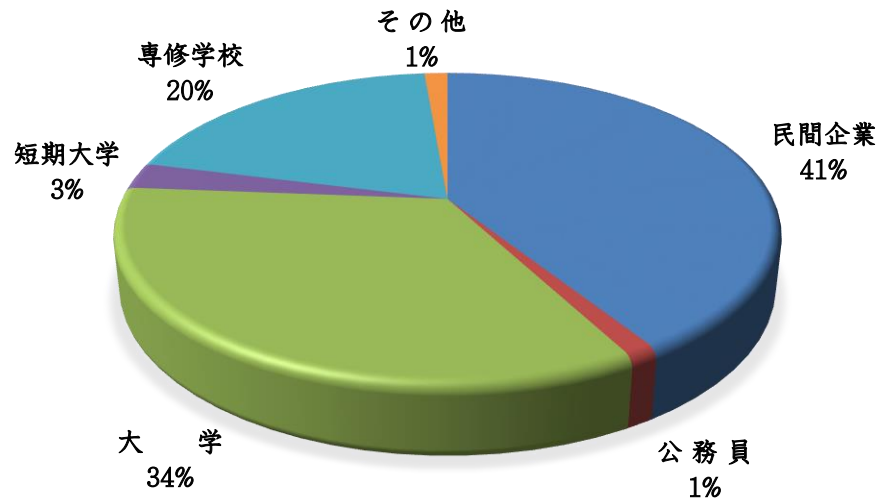

# 総合技術科の進路状況（卒業時） 平成12年度から令和2年度

総合技術科進路状況（平成12年度から令和2年度）

(人数)

	H12	H13	H14	H15	H16	H17	H18	H19	H20	H21	H22	H23	H24	H25	H26	H27	H28	H29	H30	R1	R2	合計
民間企業	11	13	16	15	9	14	17	10	16	16	17	20	19	19	15	17	20	15	21	14	20	334
公務員	0	1	1	0	1	0	0	0	1	0	0	0	0	0	3	1	2	0	0	0	0	10
大学	16	14	17	11	15	8	13	19	16	14	18	11	11	13	10	12	15	13	14	11	7	278
短期大学	4	4	1	2	0	4	1	0	0	1	0	0	1	1	0	0	0	2	0	0	1	22
専修学校	7	6	3	9	10	11	9	11	7	6	5	7	8	5	11	10	2	9	5	11	9	161
その他	2	1	0	0	0	0	0	0	0	1	0	0	1	1	0	0	1	1	0	1	2	11
合計	40	39	38	37	35	37	40	40	40	38	40	38	40	39	39	40	40	40	40	37	39	816

注 卒業時(2月現在)のデータ。 その他は予備校等です。