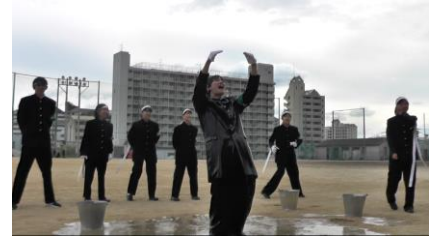

- 自治会執行部

部室場所 本館 B1 階・自治会室

活動場所 学校生活に関わる場所のすべて

活動日 個人によりけりです

- 應援團

部室場所 クラブハウス 1 階

活動場所 科学館前「浩々園」

活動日 水曜日の昼休み