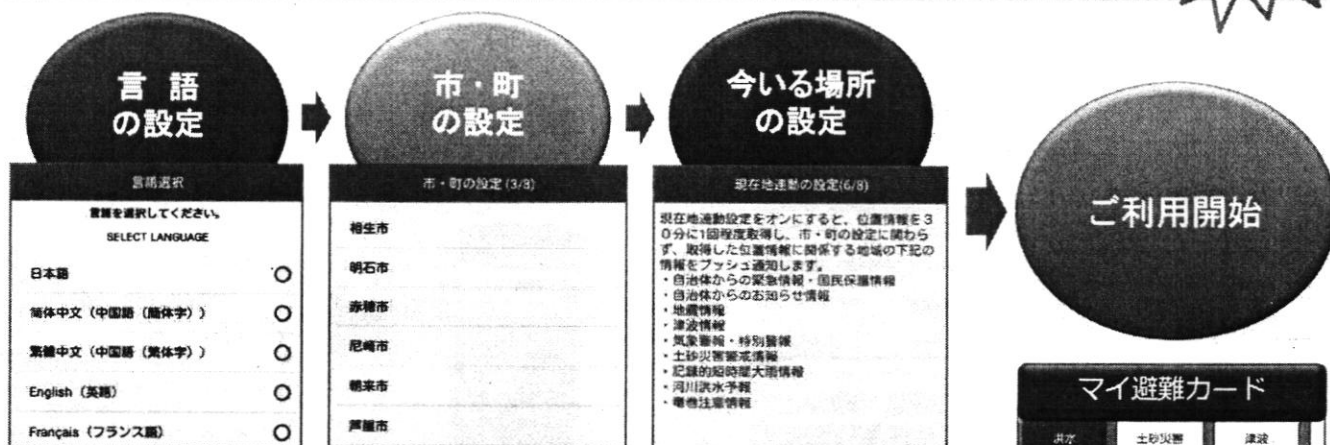

ご利用方法

まずは、アプリをダウンロードしましょう！

QRコードを読み取ってダウンロードしてください。

または、[App Store][Google Play]で「ひょうご防災」を検索してください。

ひょうご防災

検索

Android

iOS

※ウェブ版の「ひょうご防災ネット」をご利用の方にはメールでもアプリの案内します。

次に、アプリを起動し、初期設定をしましょう！

「マイ避難カード」を活用しましょう！

学びながら、4ステップでマイ避難カードを作成できます。

いざという時の避難の行動に役立てましょう！

利用上の注意

アプリの利用料は無料ですが、所定のパケット通信が発生するため、通信会社の契約状況によってはパケット通信料が発生します。

操作に関するお問い合わせについては… ひょうご防災ネットサポートセンター Eメール: support@bosai.net