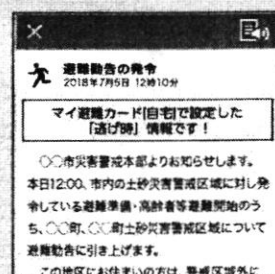

ひょうご防災ネット スマートフォンアプリ版登場!

「ひょうご防災ネット」は兵庫県および兵庫県内の市・町から「避難に関する情報」などの緊急情報や、地震、津波、気象警報などの防災に関する様々な情報を利用者の方々に提供するサービスです。

いつ発生するかわからない災害に備え、ぜひダウンロードしてください!!

主な機能

いざという時に備え 「マイ避難カード」を作成

危険性	河川浸水想定区域内
逃げ時は?	避難準備・高齢者等避難開始
避難行動(昼)	大倉山公園に避難
避難行動(夜)	自宅待機

いざというときに、速やかに避難行動がとれるように、学びながら自身で考えた避難行動に移るタイミング(逃げ時)や避難場所をアプリ内「カード」に保存できます。

また、保存した逃げ時に関する情報をプッシュ通知で受け取ると[マイ避難カード]を表示します。

避難に関する情報や各種気象 情報などをプッシュ通知!

主な配信情報

- 兵庫県・市・町からの緊急情報 ●避難関連情報 ●避難所関連情報
- 国民保護に関する情報 ●その他緊急度の高い情報
- 兵庫県・市・町からのお知らせ情報 ●地震情報
- 津波注意報・警報 ●気象警報・特別警報 ●記録的短時間大雨情報
- 土砂災害警戒情報 ●河川洪水予報 ●竜巻注意情報