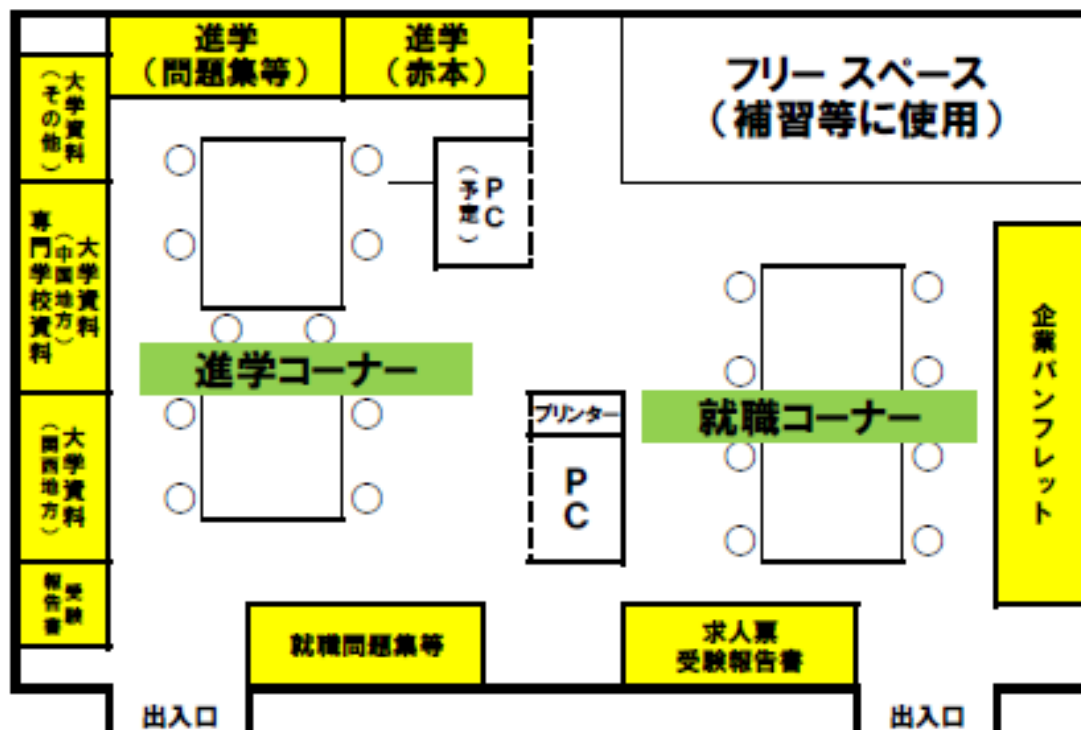

進路資料室

本館1階西側 進路指導室のとなりの部屋です。就職・進学についての情報収集に活用してください。

進学コーナー

就職コーナー

企業や学校のHPを閲覧するためのPCです。
また、HP等が印刷できるようプリンターもあります。

企業の紹介DVDが見られるように、50インチのテレビもあります。

資料室前の廊下にある『持ち帰りOK』の資料コーナーです。

進路資料室の利用について

- ・ 利用時間は、昼休みと放課後（17：00まで）です。
- ・ 受験報告書などの大切な資料やPC等がありますので、飲食は禁止です。
- ・ 使用後は資料を元の場所に戻し、消灯・戸締りをしてください。
- ・ 進路学習・補習以外で使用しないでください。
- ・ 使用前と使用後は進路指導室の先生に申し出てください。

企業紹介コーナー

1号館2階の階段横に企業紹介コーナーがあります。
地元企業の紹介用ビラを掲示しておりますので、是非ご覧ください。